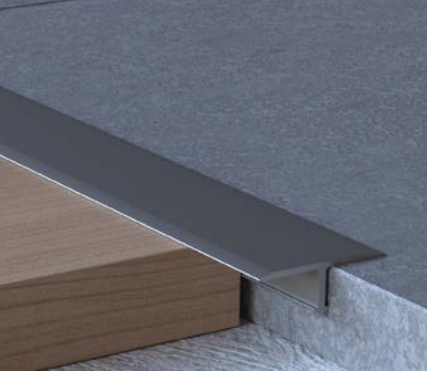

# Transt

Transt banyo ve mutfak zeminlerinde zemin döşemeleri arasındaki geçişlerde oluşan boşlukları kapayarak şık ve estetik bir görünüm sağlamaktadır.

Birbirinden farklı zeminler arası geçişlerde geçiş profili olarak kullanılan Transt, zemin kaplamaları arasında oluşan boşlukları kapatır ve hasarlı kısımları gizler.

## Teknik detaylar

Materyal:	Alüminyum
Yükseklik:	9 mm
Genişlik:	14, 25 mm
Uzunluk:	2700 mm

## Renk seçenekleri

- Mat Gümüş
- Mat Sarı
- Mat Bronz
- Mat Inox
- Mat Siyah
- Parlak Gümüş
- Parlak Sarı
- Parlak Bronze
- Parlak Inox
- Parlak Siyah
- Elektrostatik Ral (Tüm Ral Renkler)