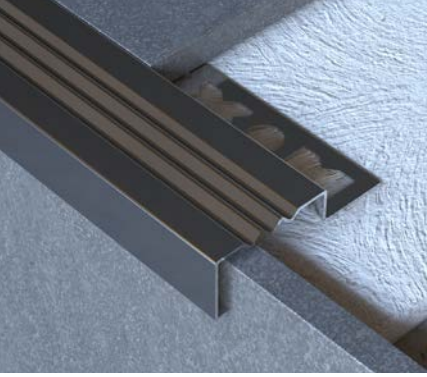

# MPS-B

Mox Profile B, merdiven profili, basamaklarda kullanılarak hem darbelere karşı seramik yüzeyi korur hem de seramik yüzeydeki hataları kapatarak dekoratif bir görüntü oluşturur. Kaydırmaz özelliği sayesinde de güvenli bir kullanım imkanı sağlar. Özellikle birçok merdiven barındıran Kamuya açık büyük alanlarda sıklıkla kullanılmaktadır. Kolay uygulanması sayesinde sıkça tercih edilen bir ürün tipidir. Aynı zamanda zengin renk alternatifleri ile de kullandığınız basamak rengine ve desenine birebir uyum sağlamaktadır. 304 lüks -201 ekonomik seri paslanmaz çelikten üretilmiştir.

## Teknik detaylar

Materyal:	Paslanmaz Çelik
Yükseklik:	8, 10, 12, 14 mm
Genişlik:	22 mm
Uzunluk:	2500 mm 2438 mm

## Renk seçenekleri

-  Inox Satin
-  Inox Ayna
-  Süper Ayna
-  Altın Satin
-  Altın Ayna
-  Bakır Satin
-  Bakır Ayna
-  Bronz Satin
-  Bronz Ayna
-  Antrasit Satin
-  Antrasit Ayna