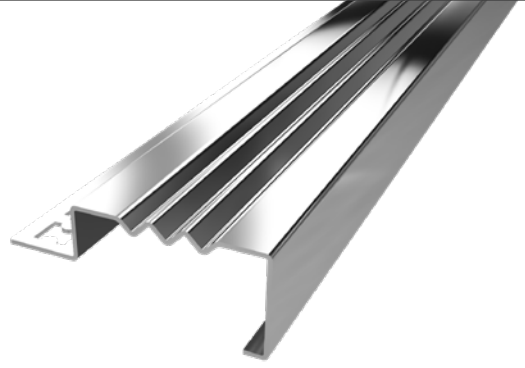

# MPS-B

Mox Profile B, merdiven profili, basamaklarda kullanılarak hem darbelere karşı seramik yüzeyi korur hem de seramik yüzeydeki hataları kapatarak dekoratif bir görüntü oluşturur. Kaydırmaz özelliği sayesinde de güvenli bir kullanım imkanı sağlar. Özellikle birçok merdiven barındıran Kamuya açık büyük alanlarda sıklıkla kullanılmaktadır. Kolay uygulanması sayesinde sıkça tercih edilen bir ürün tipidir. Aynı zamanda zengin renk alternatifleri ile de kullandığınız basamak rengine ve desenine birebir uyum sağlamaktadır. 304 lüks -201 ekonomik seri paslanmaz çelikten üretilmiştir.

## Teknik detaylar

Materyal:	Paslanmaz Çelik
Yükseklik:	8, 10, 12, 14 mm
Genişlik:	22 mm
Uzunluk:	2500 mm 2438 mm

## Renk seçenekleri

-  Inox Satin
-  Inox Ayna
-  Süper Ayna
-  Altın Satin
-  Altın Ayna
-  Bakır Satin
-  Bakır Ayna
-  Bronz Satin
-  Bronz Ayna
-  Antrasit Satin
-  Antrasit Ayna